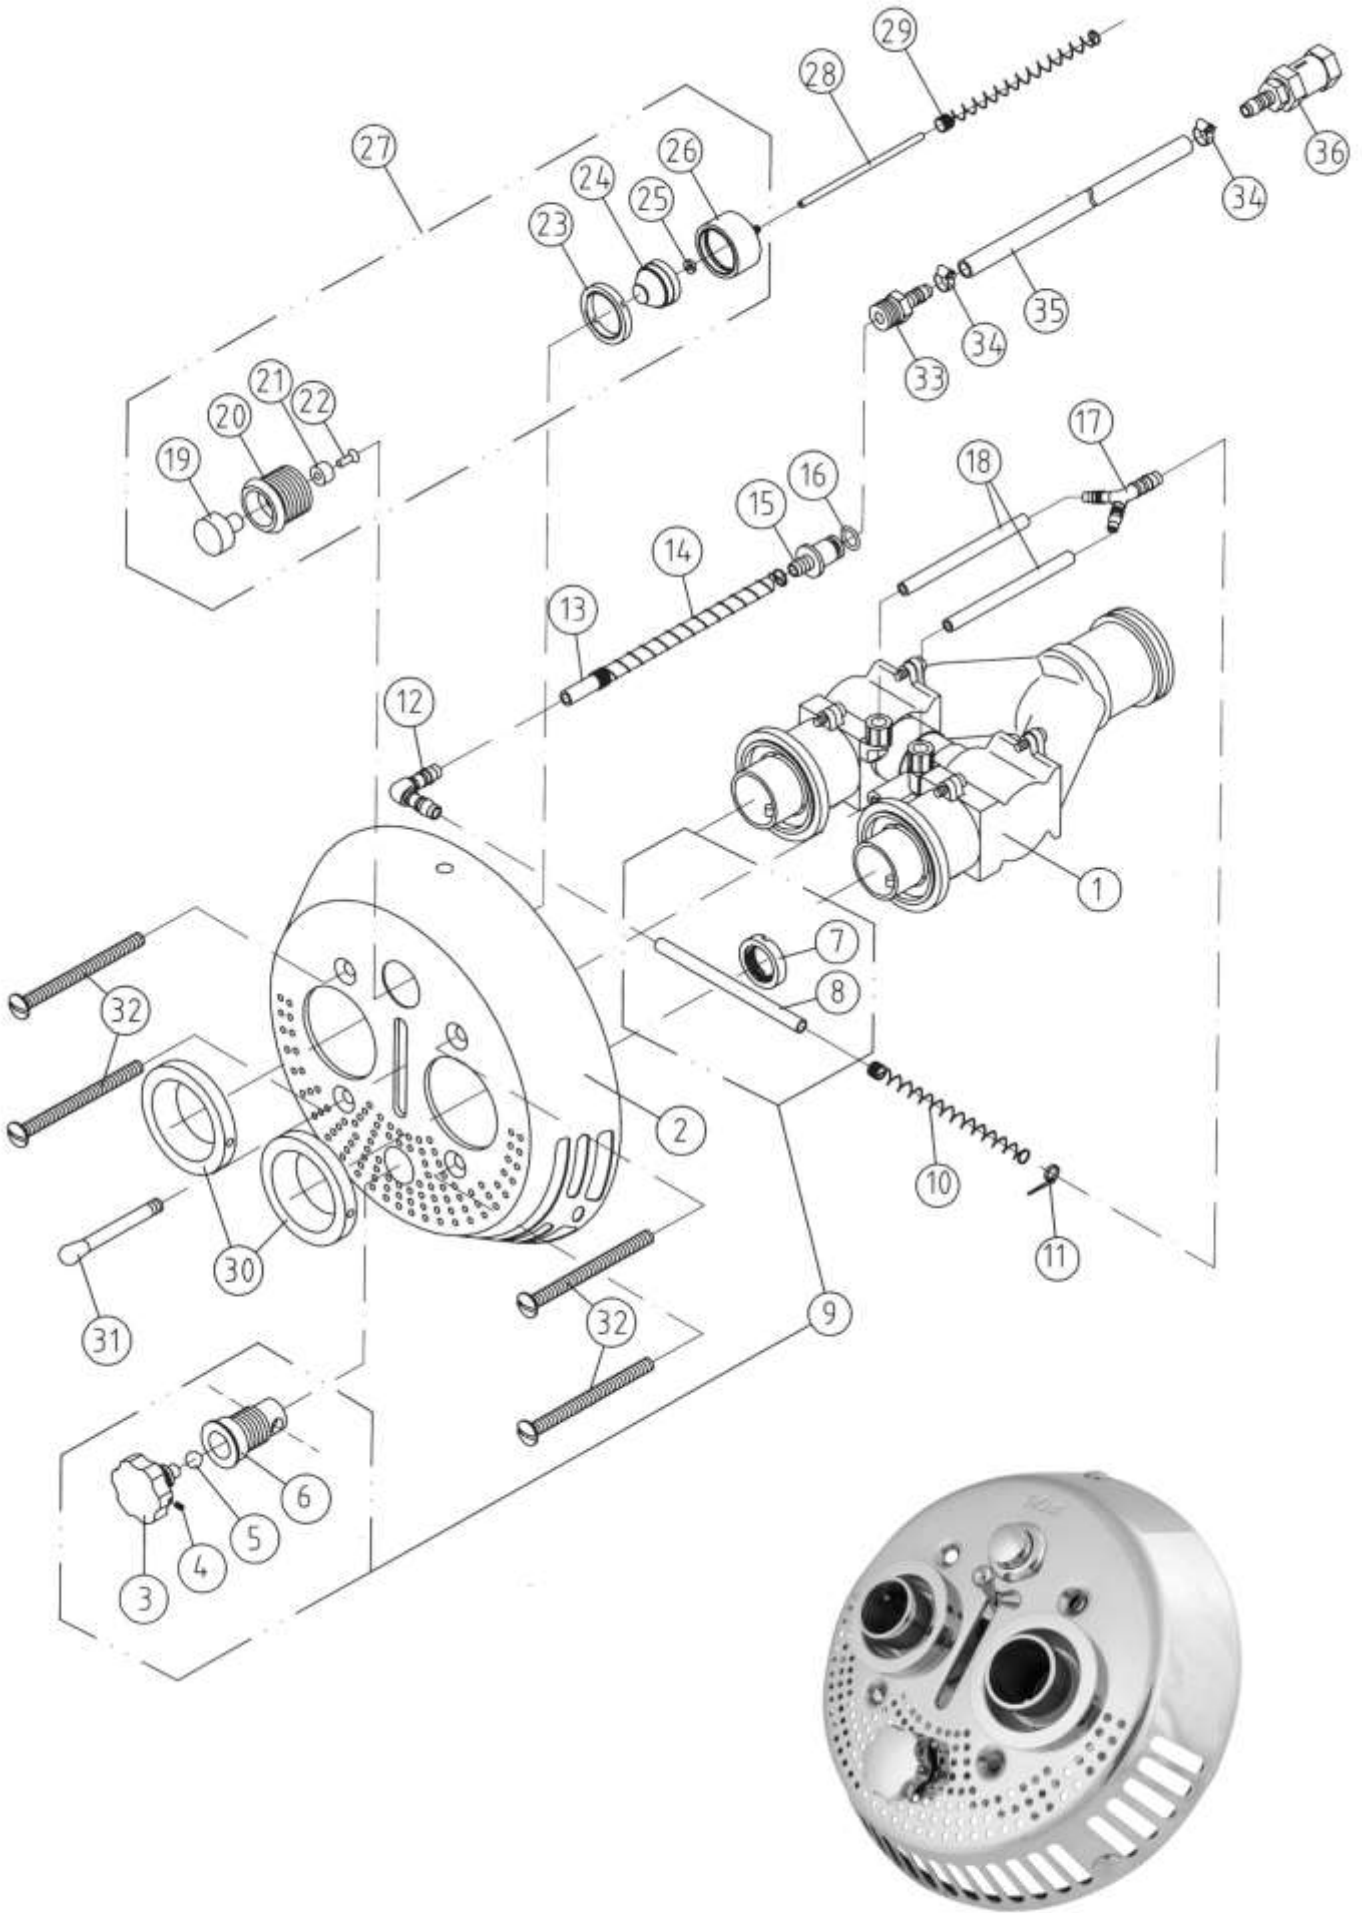

# Masaż wodny TAIFUN DUO – WŁĄCZNIK PNEUMATYCZNY

Ceny za pytanie

Vertical text on the left and right sides of the page, likely a barcode or identification code, is present but illegible.

Masaż wodny TAIFUN DUO – WŁĄCZNIK PIEZO == dotykowy  
Ceny za pytanie